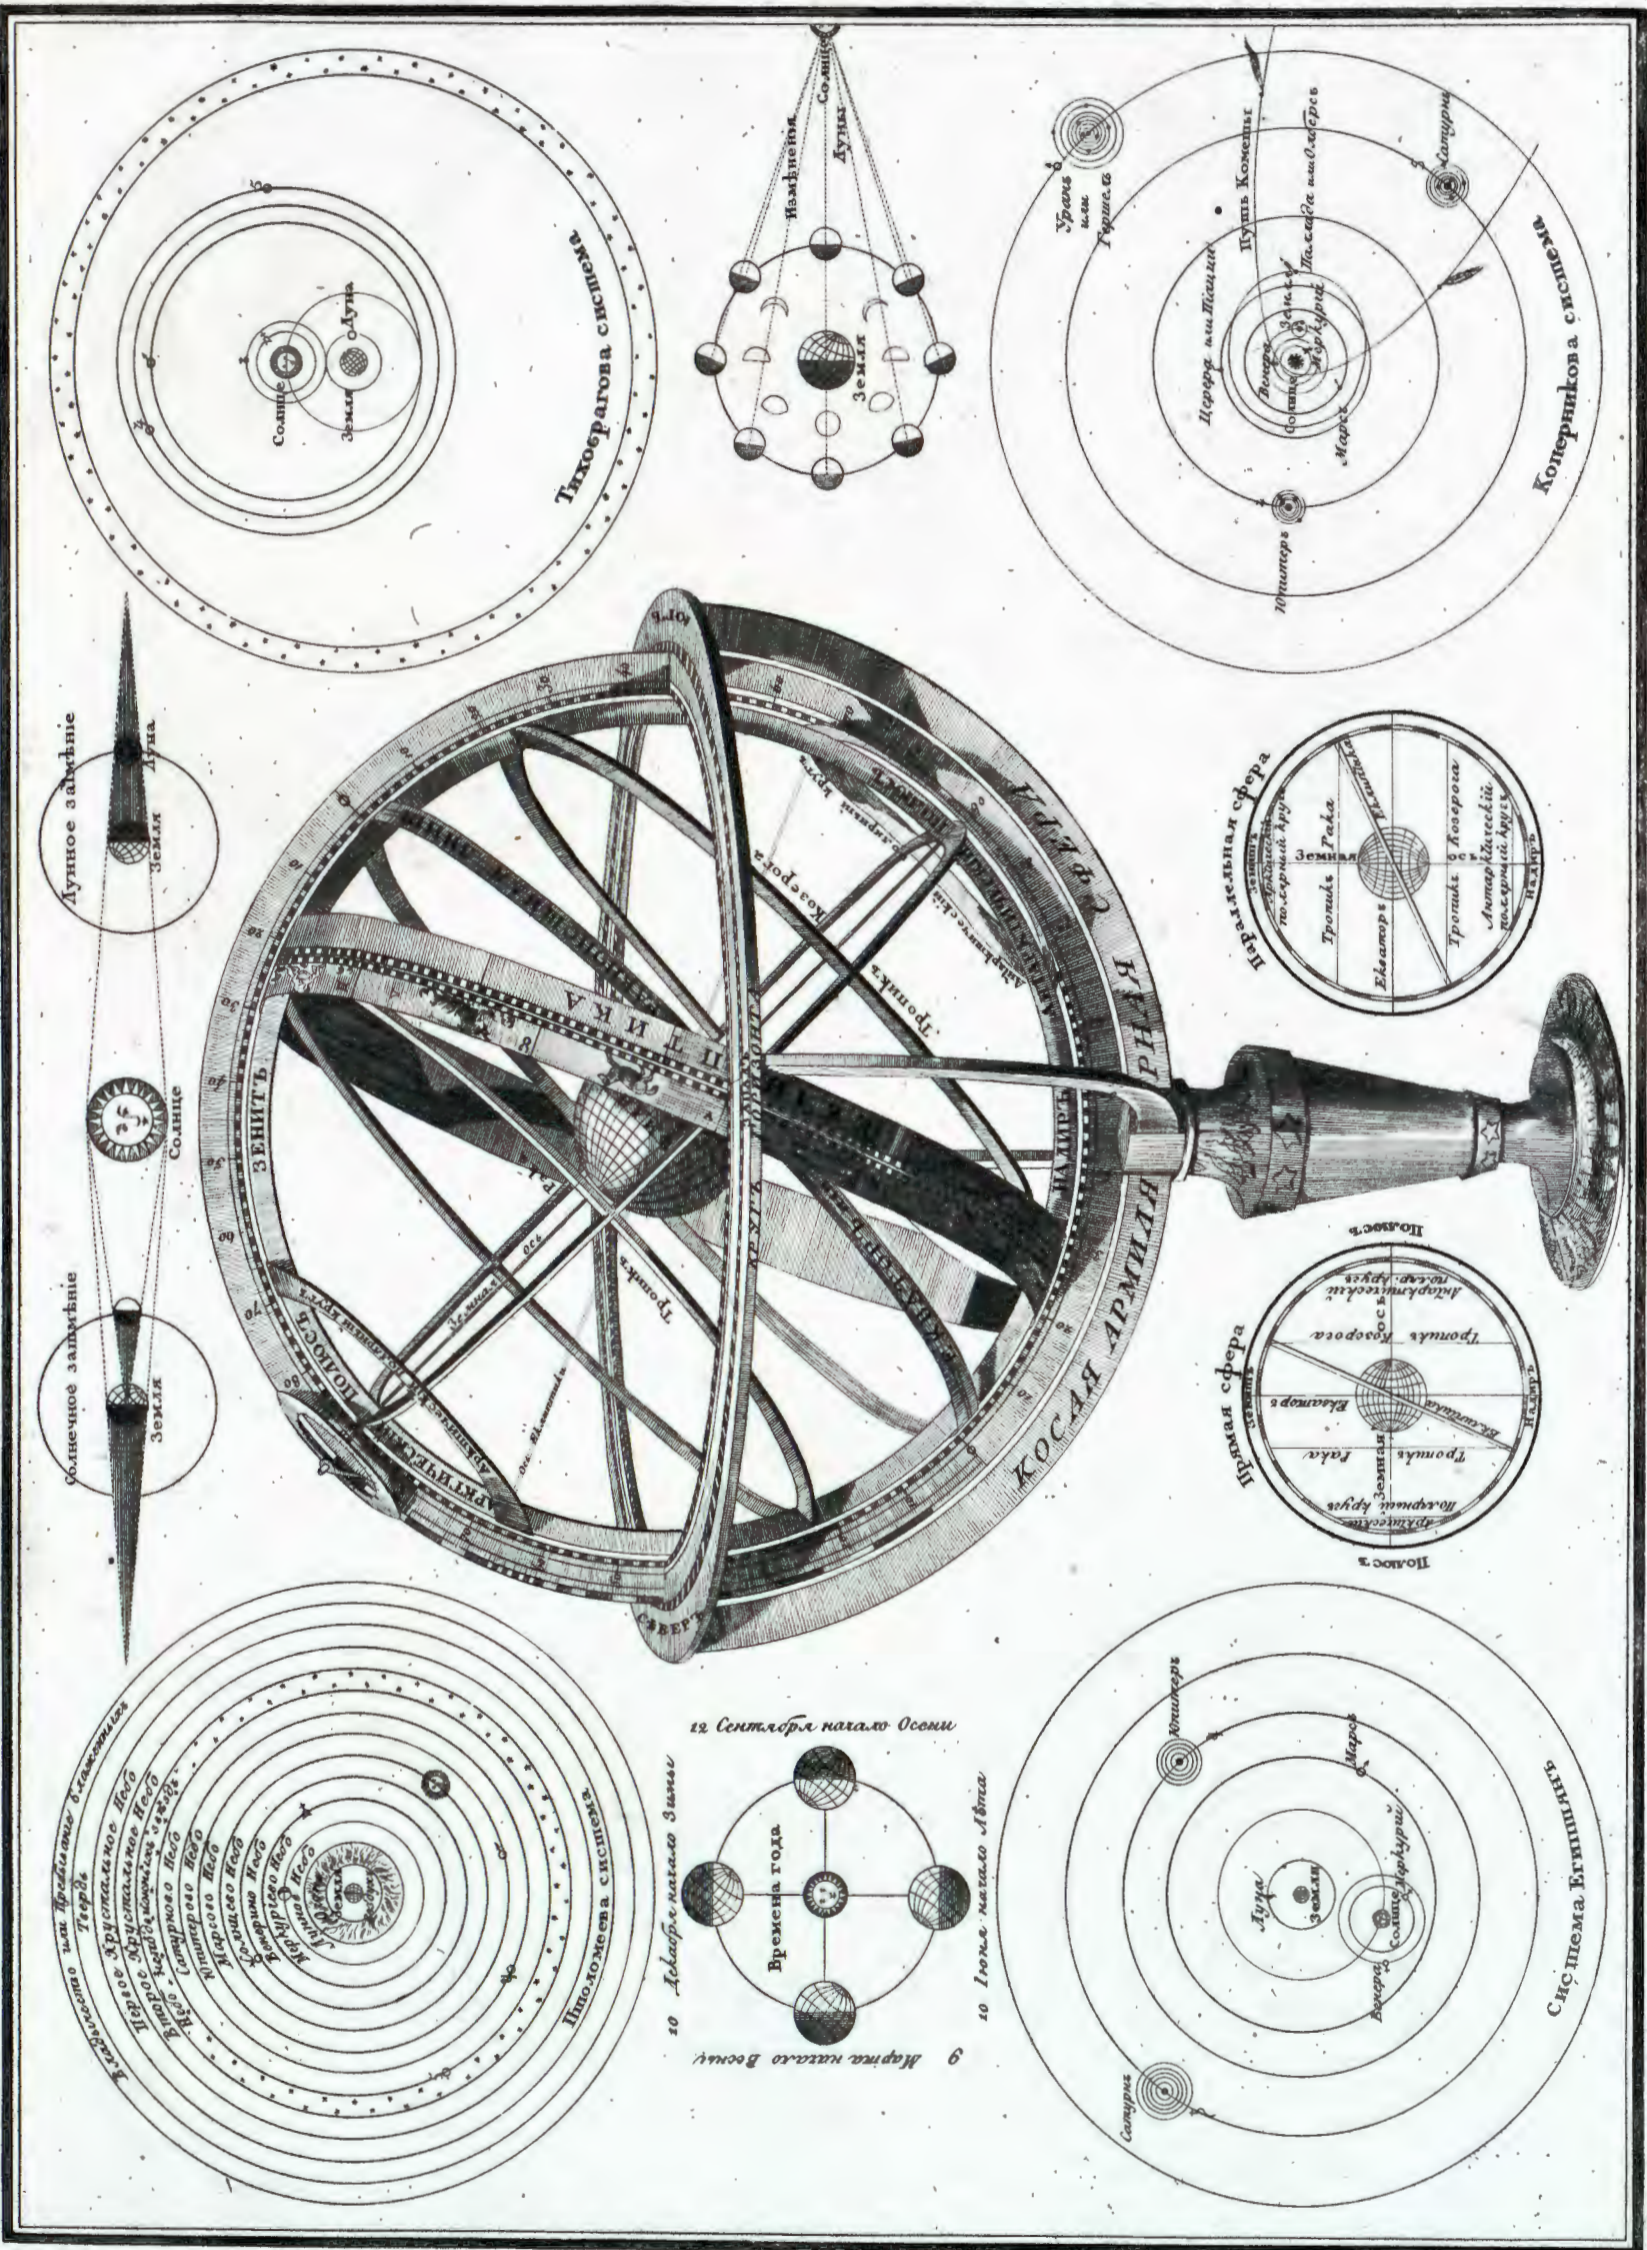

# ПЛАНЕТНЫЕ СИСТЕМЫ

Пр. Галстольне Солнца от Земли 34,057,480 миль Французские, поперечникъ его 319,324 миль, и въ 1,400,000 разъ око объема Земли. Галстольне Луны отъ Земли 86,000 миль, поперечникъ ея 782 миль, а ширина одна 49 = какъ Земли. Поперечникъ Земли 2864 миль, а окружность ея 9000 миль.